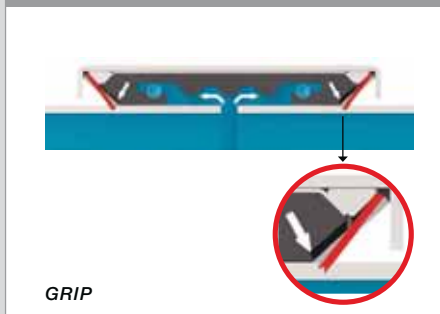

STRAUB putkiliittimet

Progressiivinen tiivistysvoima

Progressiivinen ankkurointivoima

- Sopii kaikille putkimateriaaleille
- Progressiivinen tiivistysteknologia
- Asennus ilman palo- ja räjähdysvaaraa
- Irroitettava ja uusasennettava
- Taloudellinen korjausmenetelmä
- Yli 180 luokitus-hyväksyntää