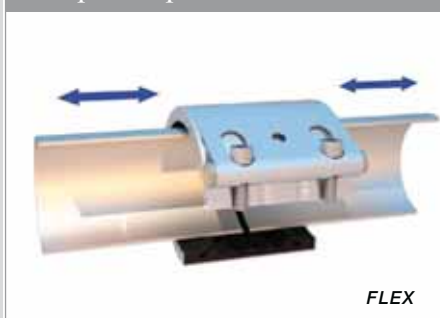

Kompensoi pituusliikettä