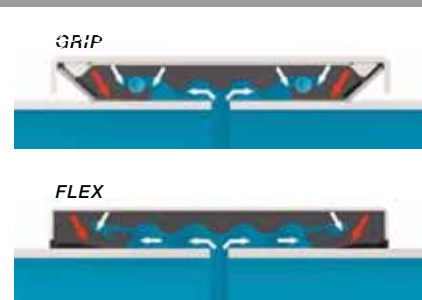

STRAUB putkiliittimet

Progressiivinen tiivistysvoima

Progressiivinen ankkurointivoima

- Sopii kaikille putkimateriaaleille
- Progressiivinen tiivistysteknologia
- Asennus ilman palo- ja räjähdysvaaraa
- Irroitettava ja uusasennettava
- Taloudellinen korjausmenetelmä
- Yli 180 luokitus-hyväksyntää